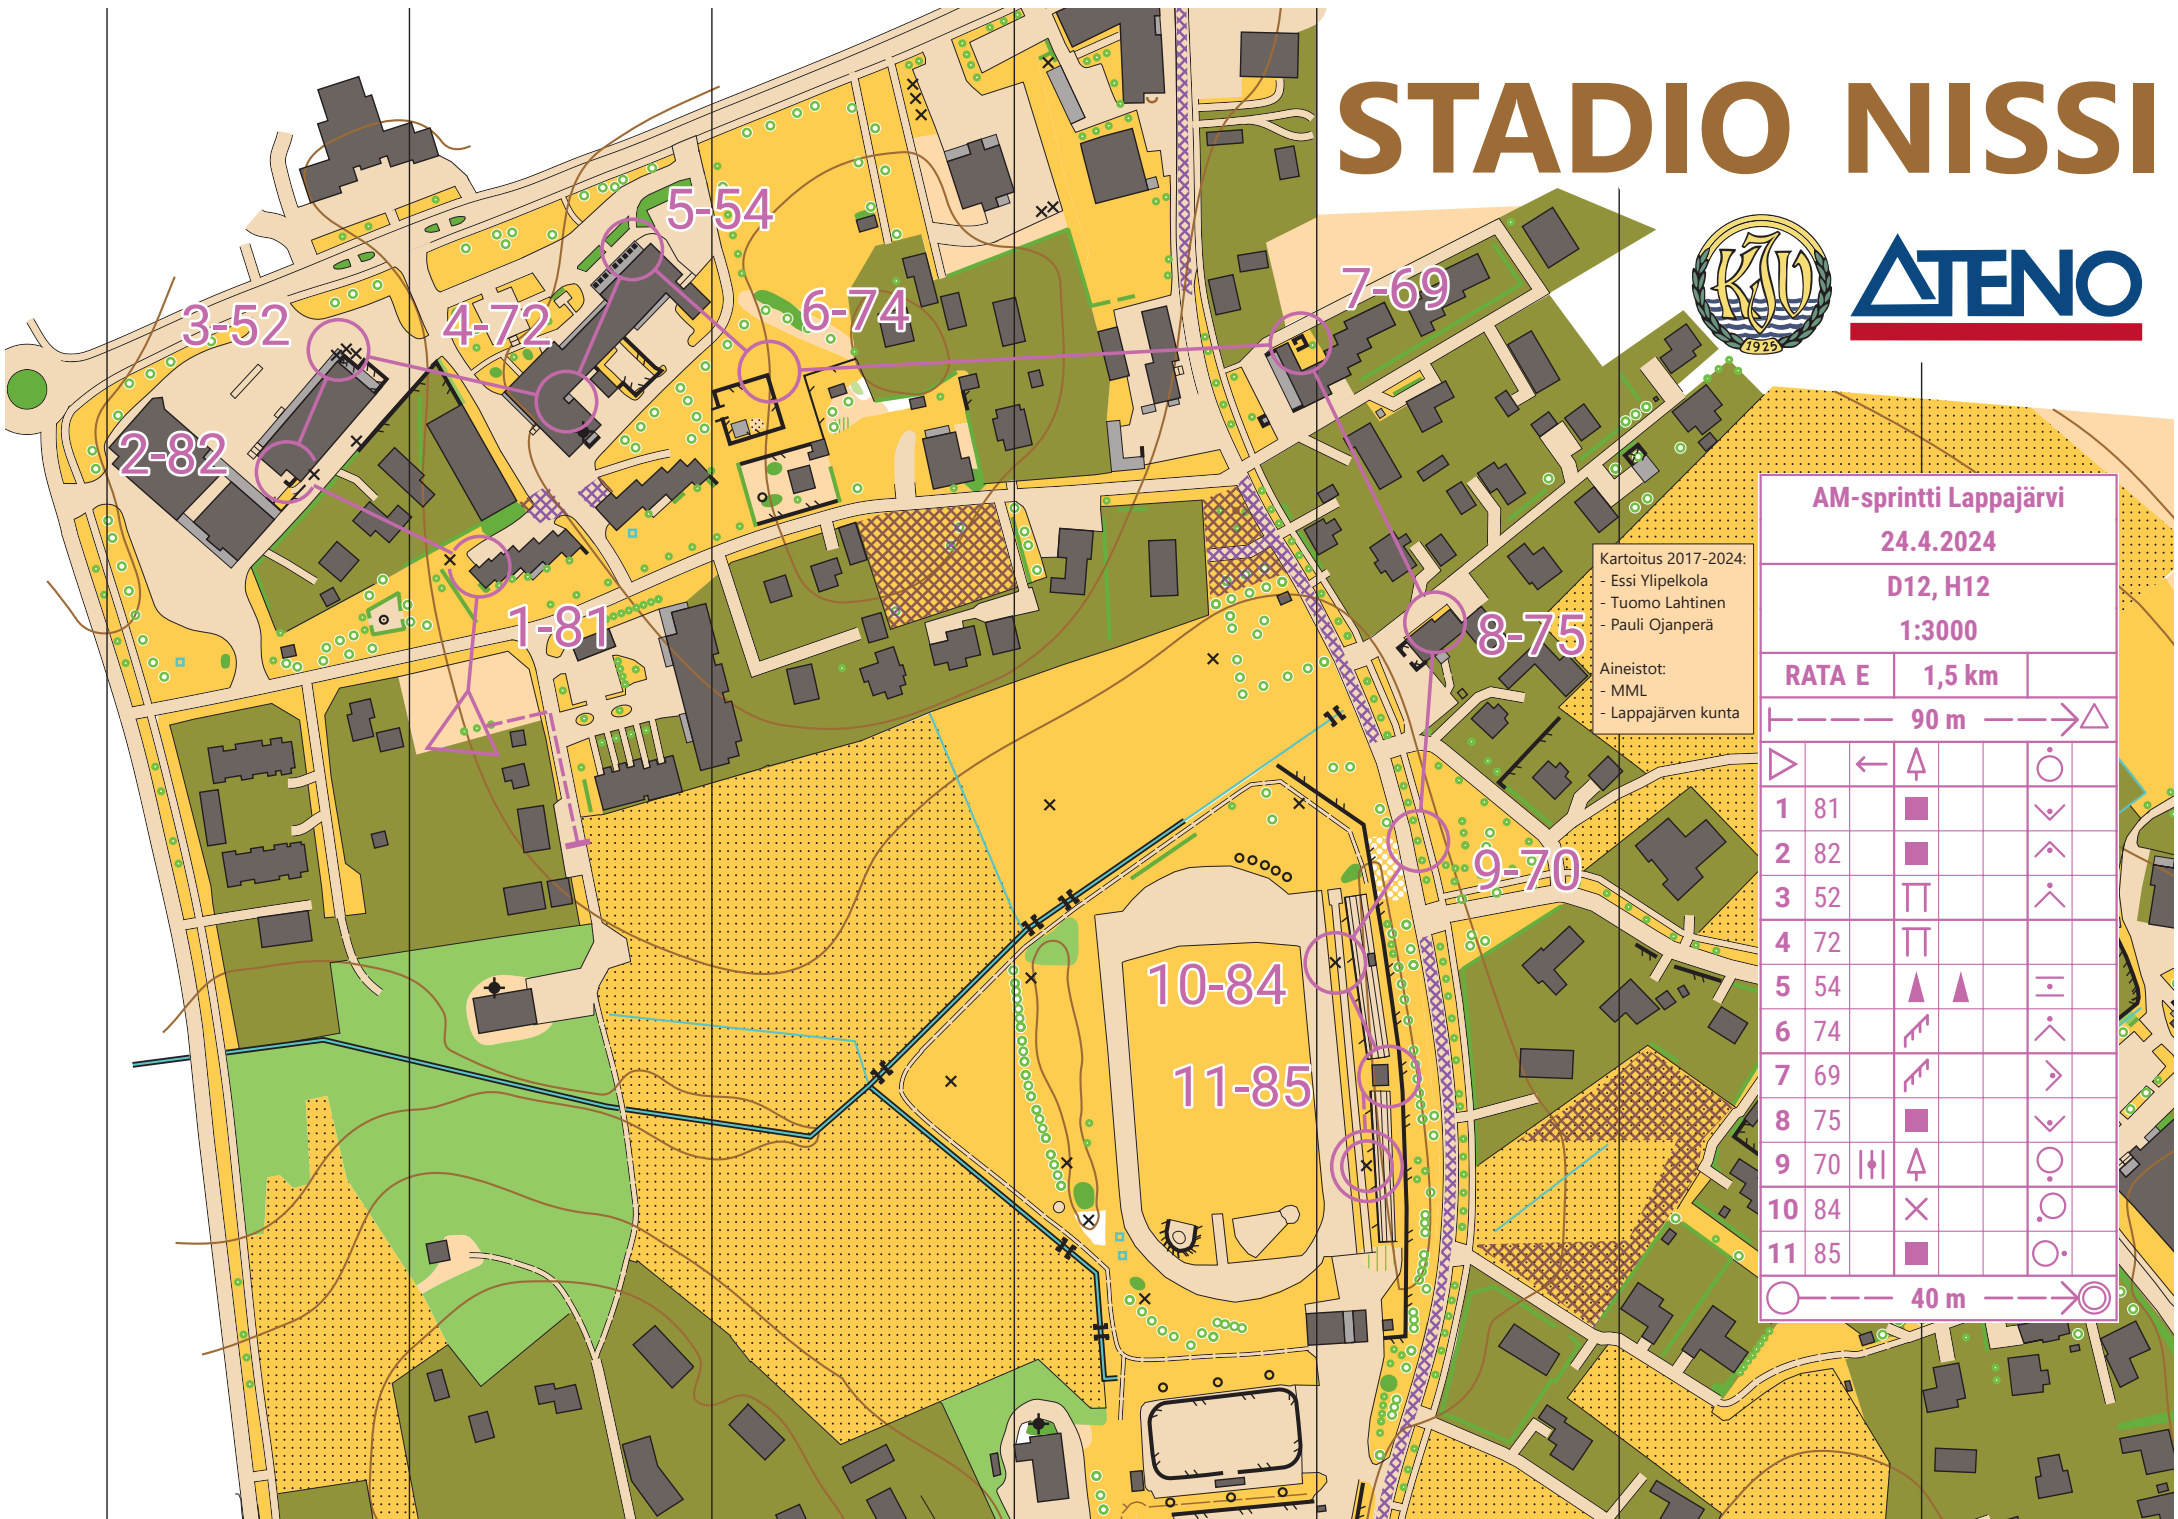

STADIO NISSI

Kartoitus 2017-2024:
 - Essi Ylipelkola
 - Tuomo Lahtinen
 - Pauli Ojanperä

Aineistot:
 - MML
 - Lappajärven kunta

AM-sprintti Lappajärvi			
24.4.2024			
D12, H12			
1:3000			
RATA E		1,5 km	
----- 90 m ----->			
▷	←	▲	○
1	81	■	▽
2	82	■	^
3	52	▯	^
4	72	▯	
5	54	▲	▬
6	74	▲	^
7	69	▲	>
8	75	■	▽
9	70	▲	○
10	84	×	○
11	85	■	○

○ ----- 40 m ----->